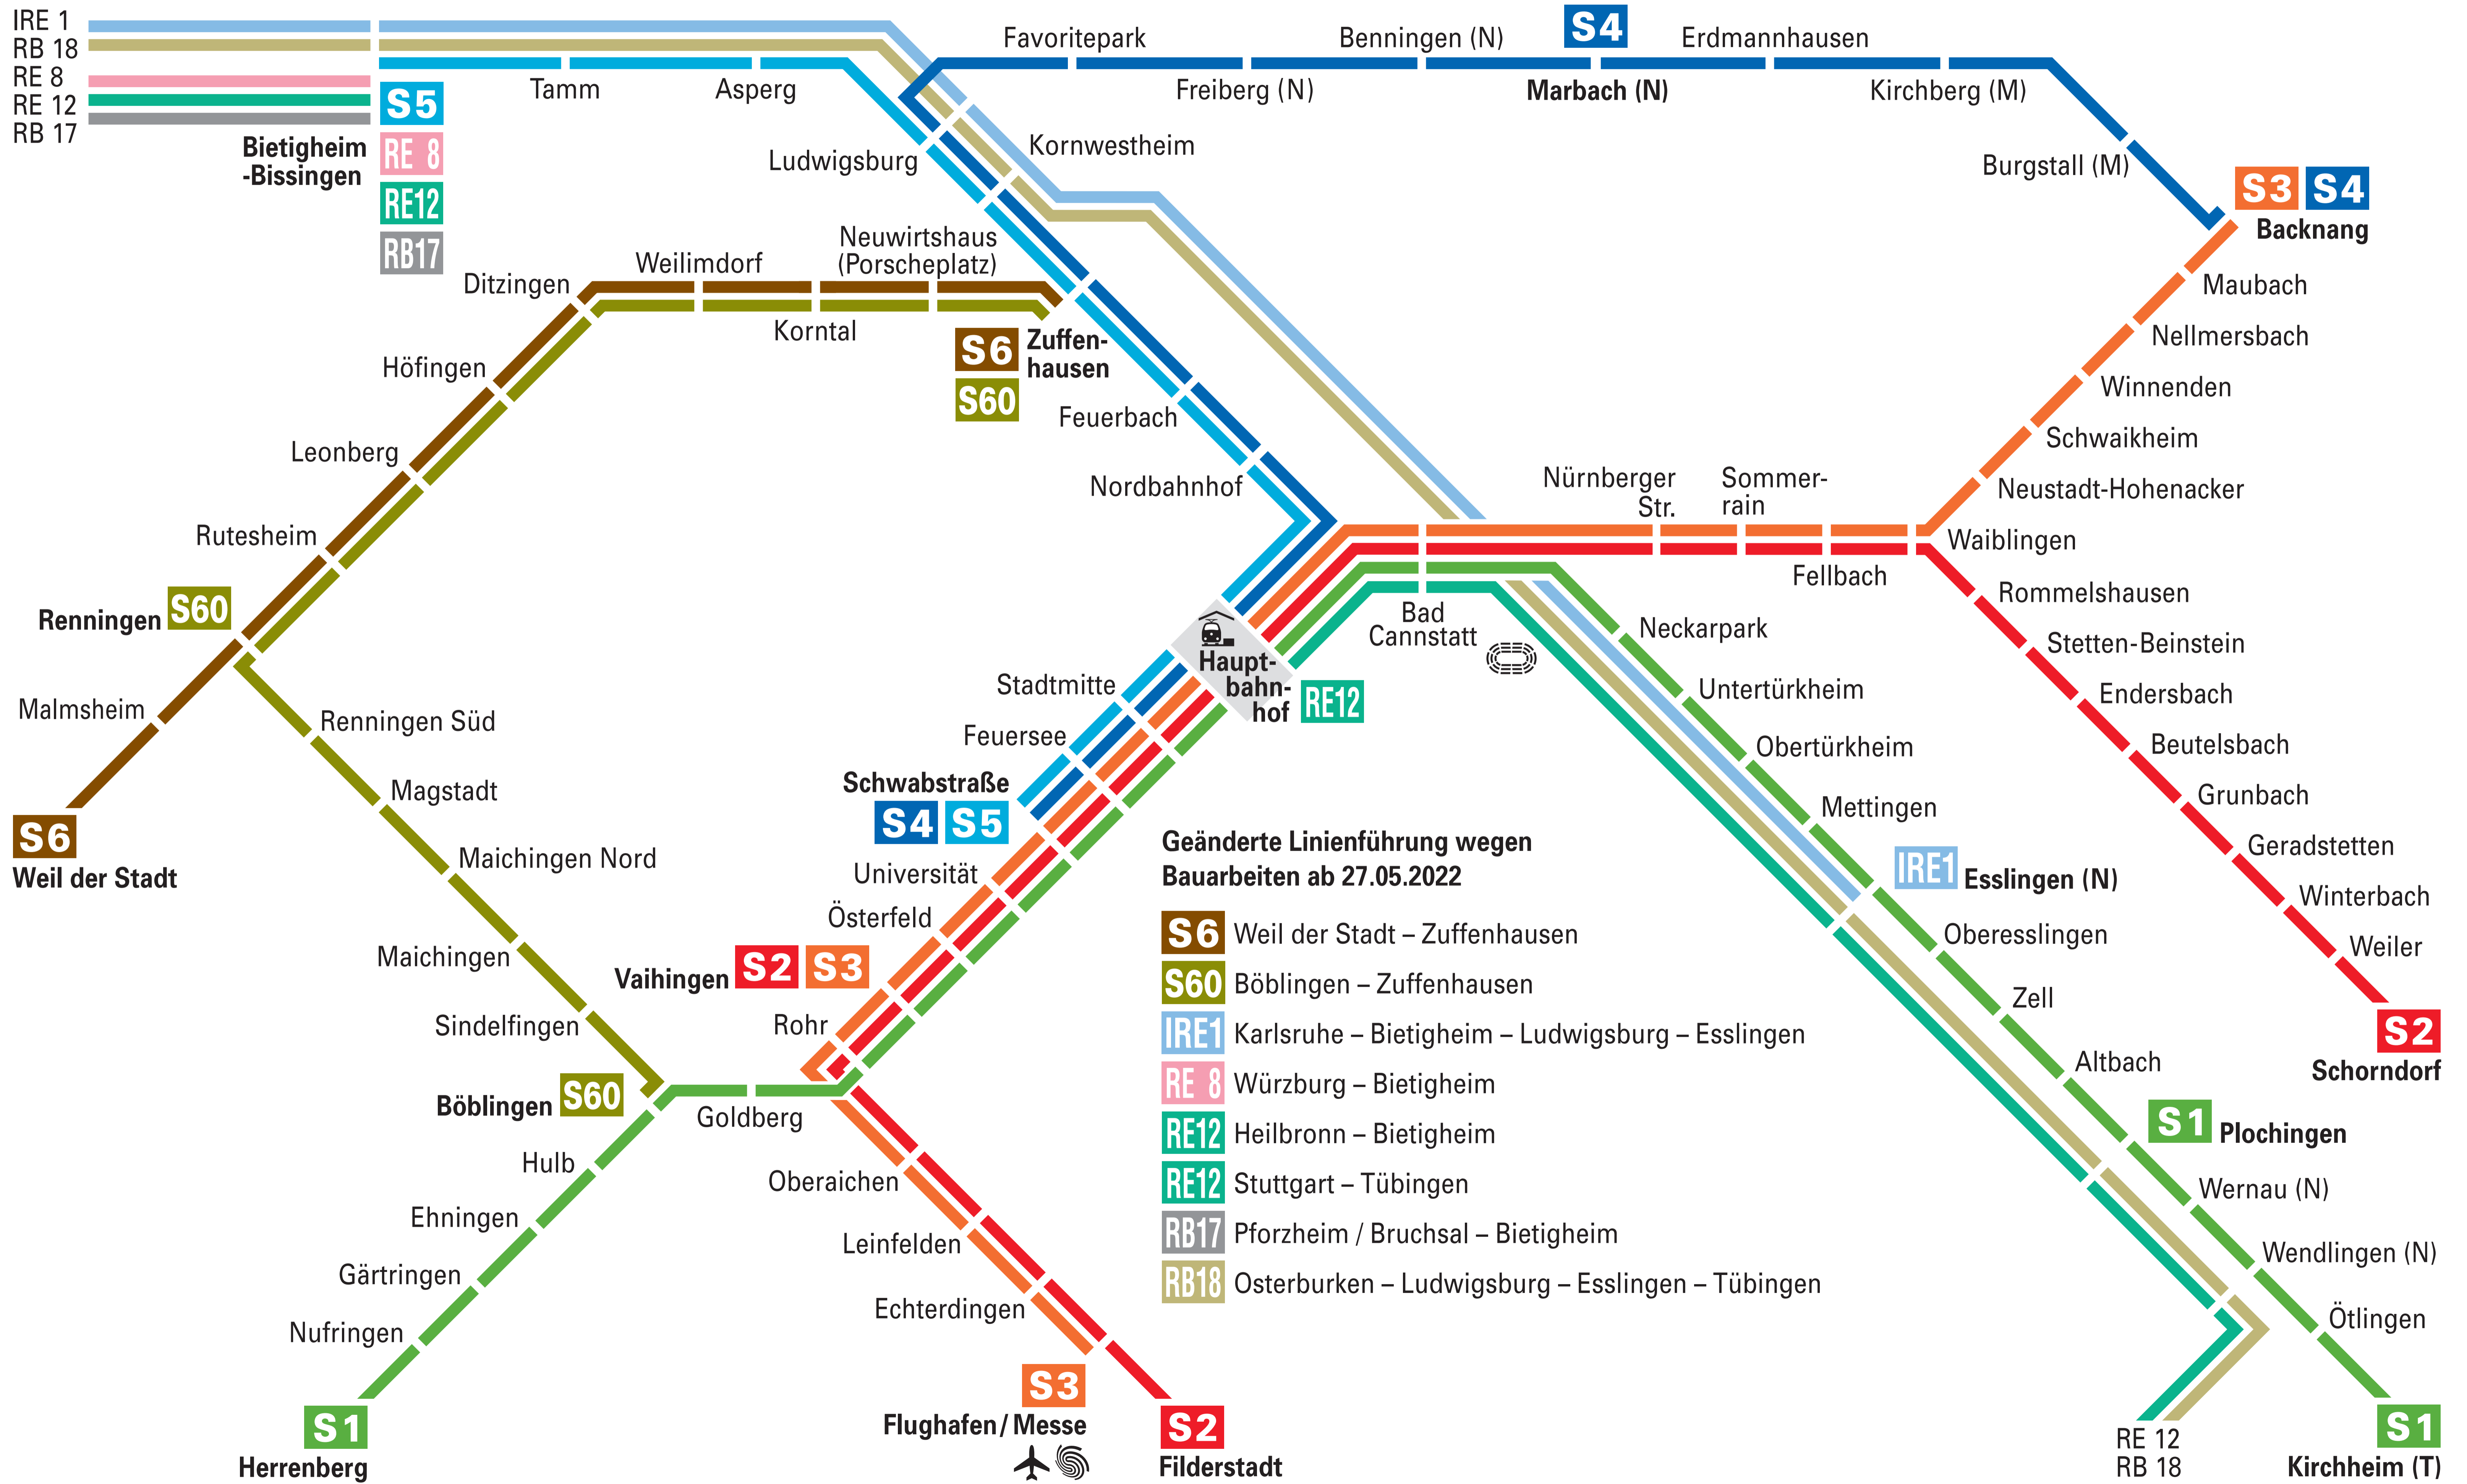

S-Bahn-Liniennetz

(Katholikentag) ab 27.05.22, 15:00 Uhr

Geänderte Linienführung wegen Bauarbeiten ab 27.05.2022

- S6** Weil der Stadt – Zuffenhausen
- S60** Böblingen – Zuffenhausen
- IRE1** Karlsruhe – Bietigheim – Ludwigsburg – Esslingen
- RE 8** Würzburg – Bietigheim
- RE12** Heilbronn – Bietigheim
- RE12** Stuttgart – Tübingen
- RB17** Pforzheim / Bruchsal – Bietigheim
- RB18** Osterburken – Ludwigsburg – Esslingen – Tübingen